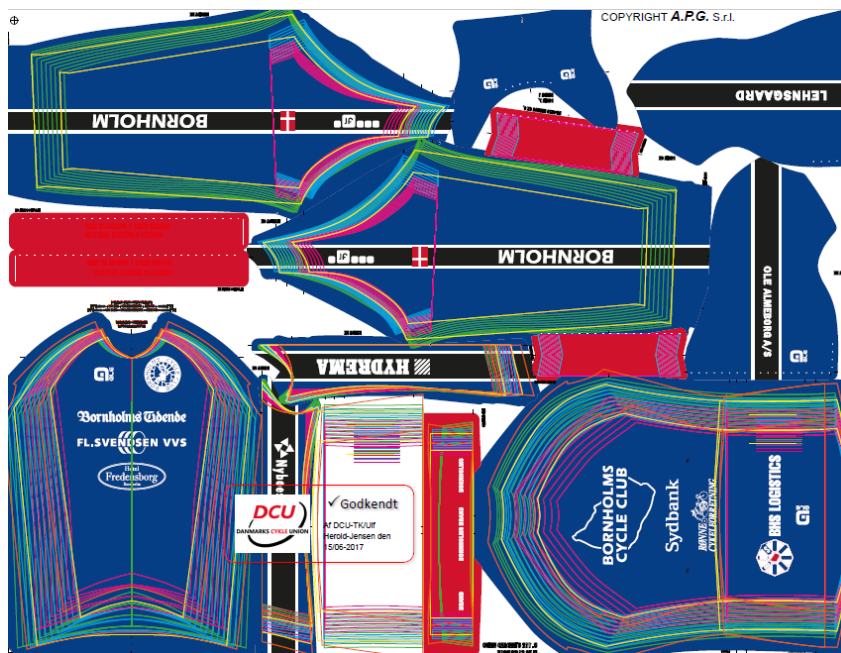

Danske Elite klubber – Tøjdesign 2025

ABC København

Amager Cykle Ring

Birkerød Bicycle Club

Bornholms Cycle Club

Breakaway Cycling Club

CK Kronborg

Cycling Club Hillerød

Cykel Klubben Djurs

Cykle Clubben Hjørring

Cykel Klubben Nordsjælland

Cykle Klubben Aarhus (intet design)

Design ikke modtaget

Cykleklubben Fix Rødovre

Cycling Odense

Dansk Mountainbike Klub