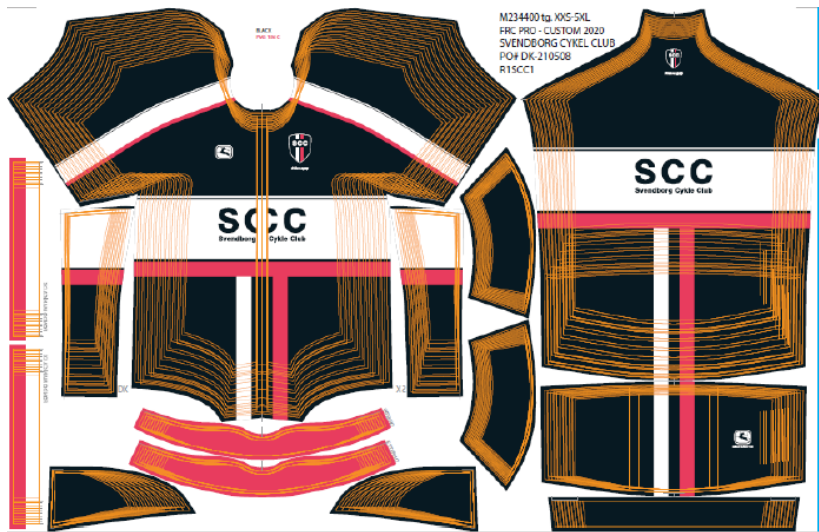

Svendborg Cykle Club