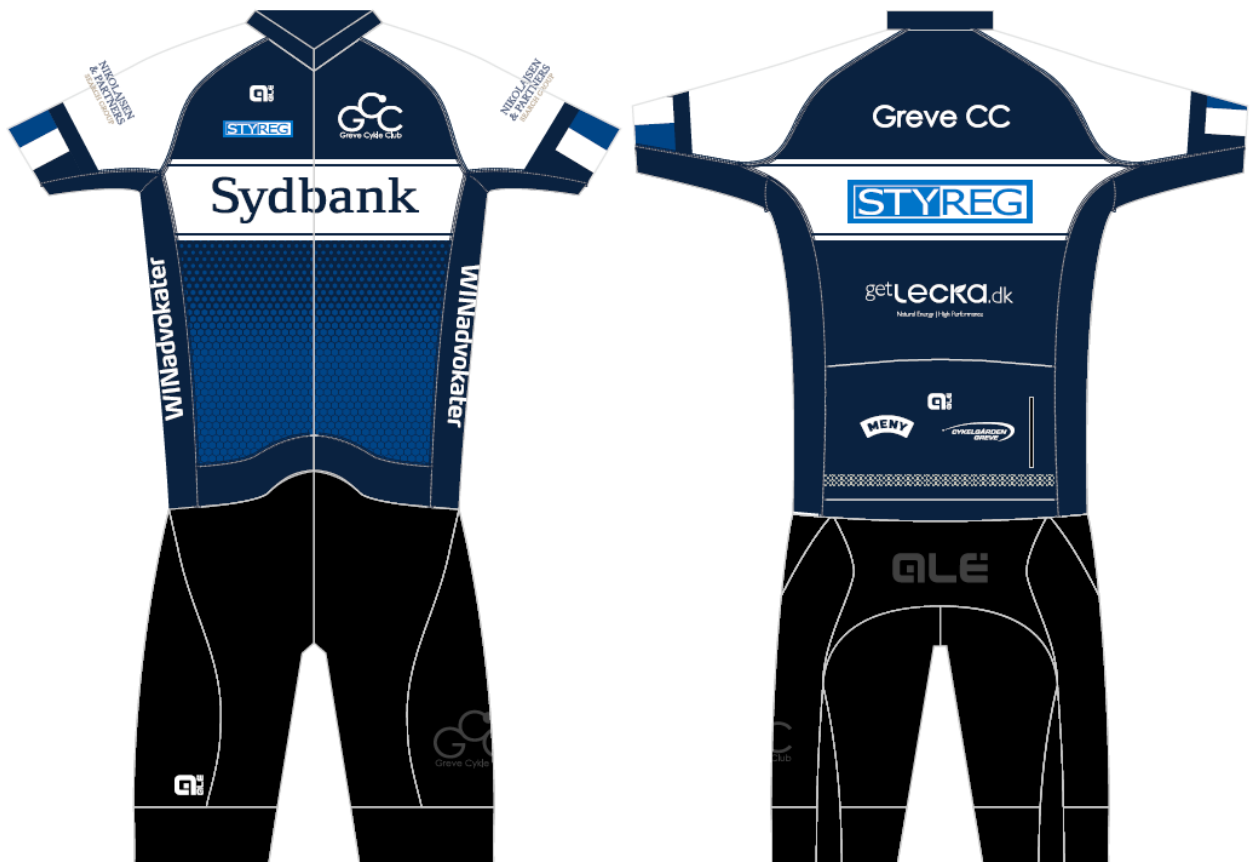

Greve Cykle Club