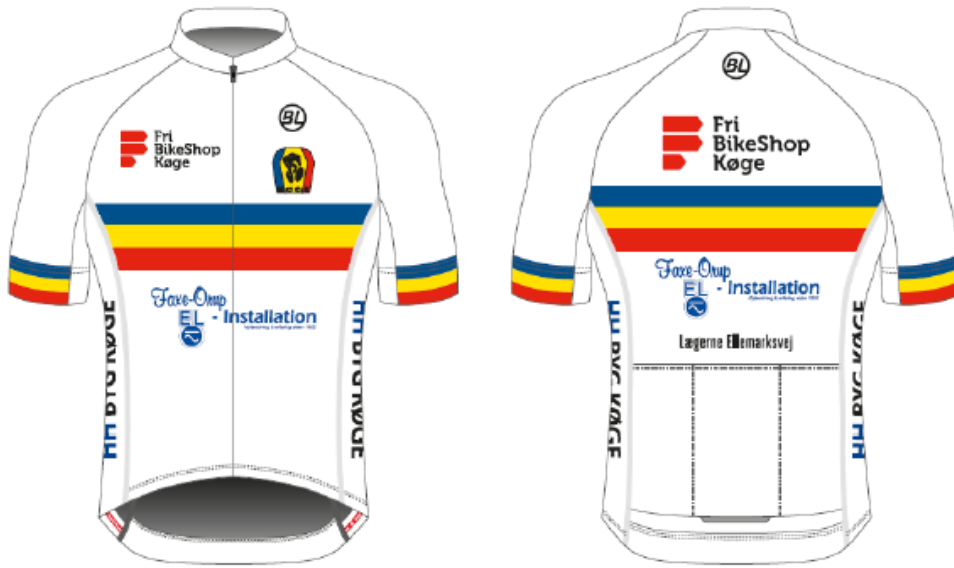

Køge Cykel Ring