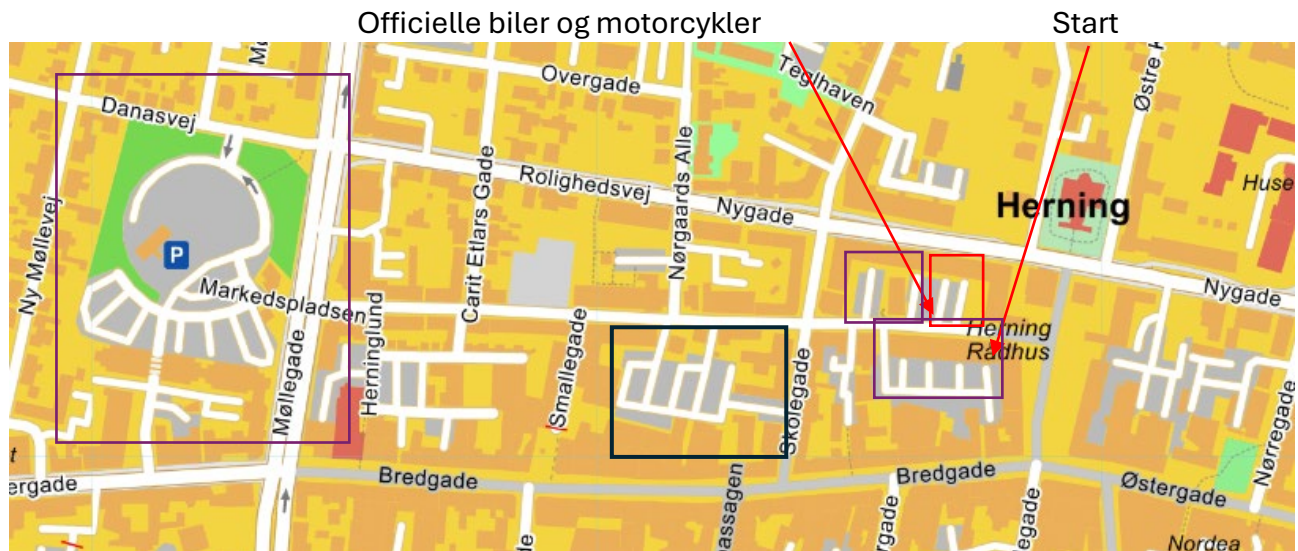

DM i landevejscykling 2024

Parkering linjeløb

Parkering kan ske på:

Markeds pladsen, Møllegade
Rådhusgården (kun de kommunale pladser)
Bethaniagades parkerings pladser.

Bemærk at store dele af midtbyen er afspærret, så kom i god tid

Indskrivning:

Ved siden af podiet på torvet.