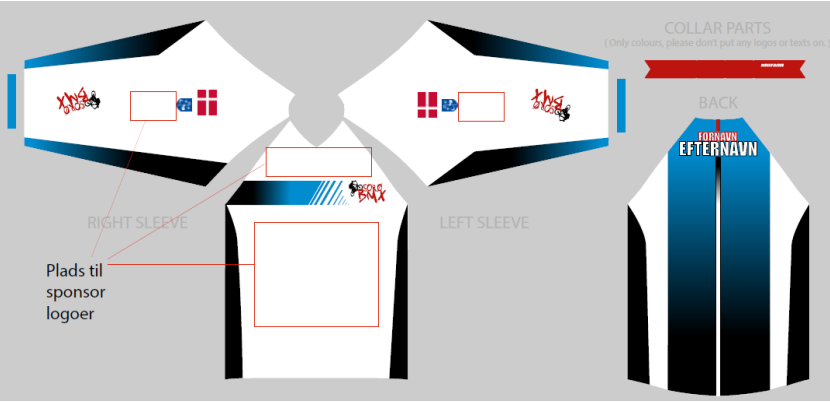

Skanderborg BMX Klub

Sorø BMX